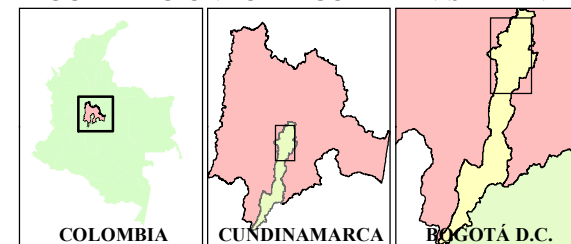

LOCALIZACIÓN POLÍTICO-ADMINISTRATIVA

ELABORÓ
Monica Rocha
Ingeniera Ambiental

REVISÓ
Maria Cristina Garibello
Representante Legal